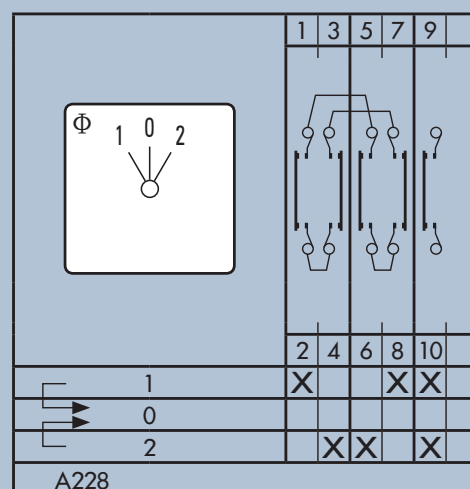

Datablad CA10 A228 PF1

Thiim A/S
Transformervej 31
2860 Søborg
Danmark

CVR/VAT
DK34649510

Tel.: +45 44 85 80 00
Fax: +45 44 85 80 05

www.thiim.com
e-mail: thiim@thiim.com